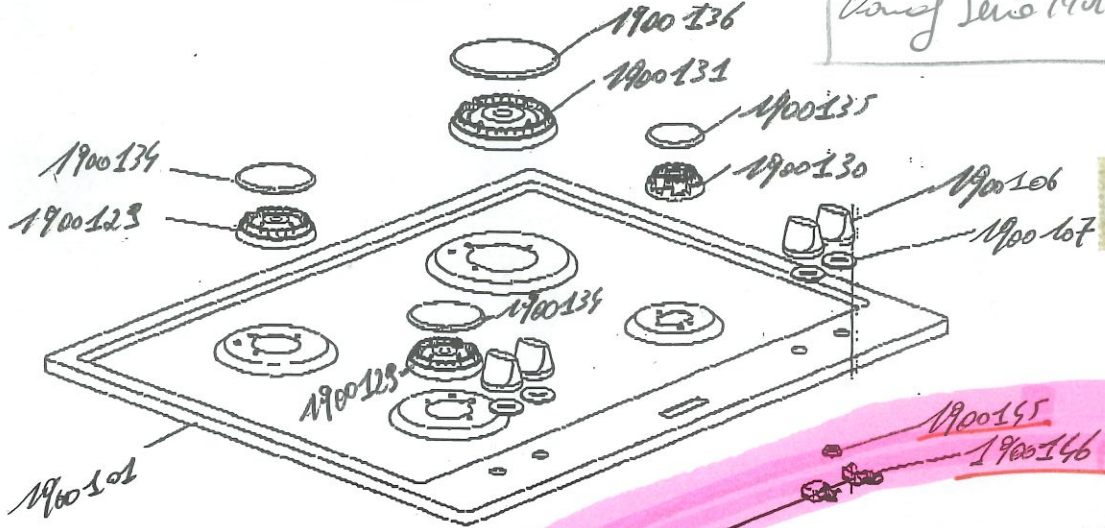

INSUITERS G 2e

-> Aardgas

INOXVUZEN VAN SCHOUWEN GEBRUIKEN.

2K	1900142	CU+LH
1K	1900143	RH
1K	1900142	RV
INSUITERS G 3e		
2K	1900138	LU+RH
1K	1900139	RH
1K	1900137	RV

Propan
Butaan

1380B

Vand Week 10/2009
Vand Perio 14/0923 to XXX

1900155
1900146

Regel Vys Koort 145

4x 1900114
thermokoppel
NOVY

Ontstekingkaars

Noordlaan 6
8520 Kuurne
BELGIUM

Data : dal 09/03/09	MH60S M64G-S	PROFESSIONAL BOX 60 4G C/AS+SIC 1.896.017
VERSIONE : B	NOVY 1980	JCB 1.873.286